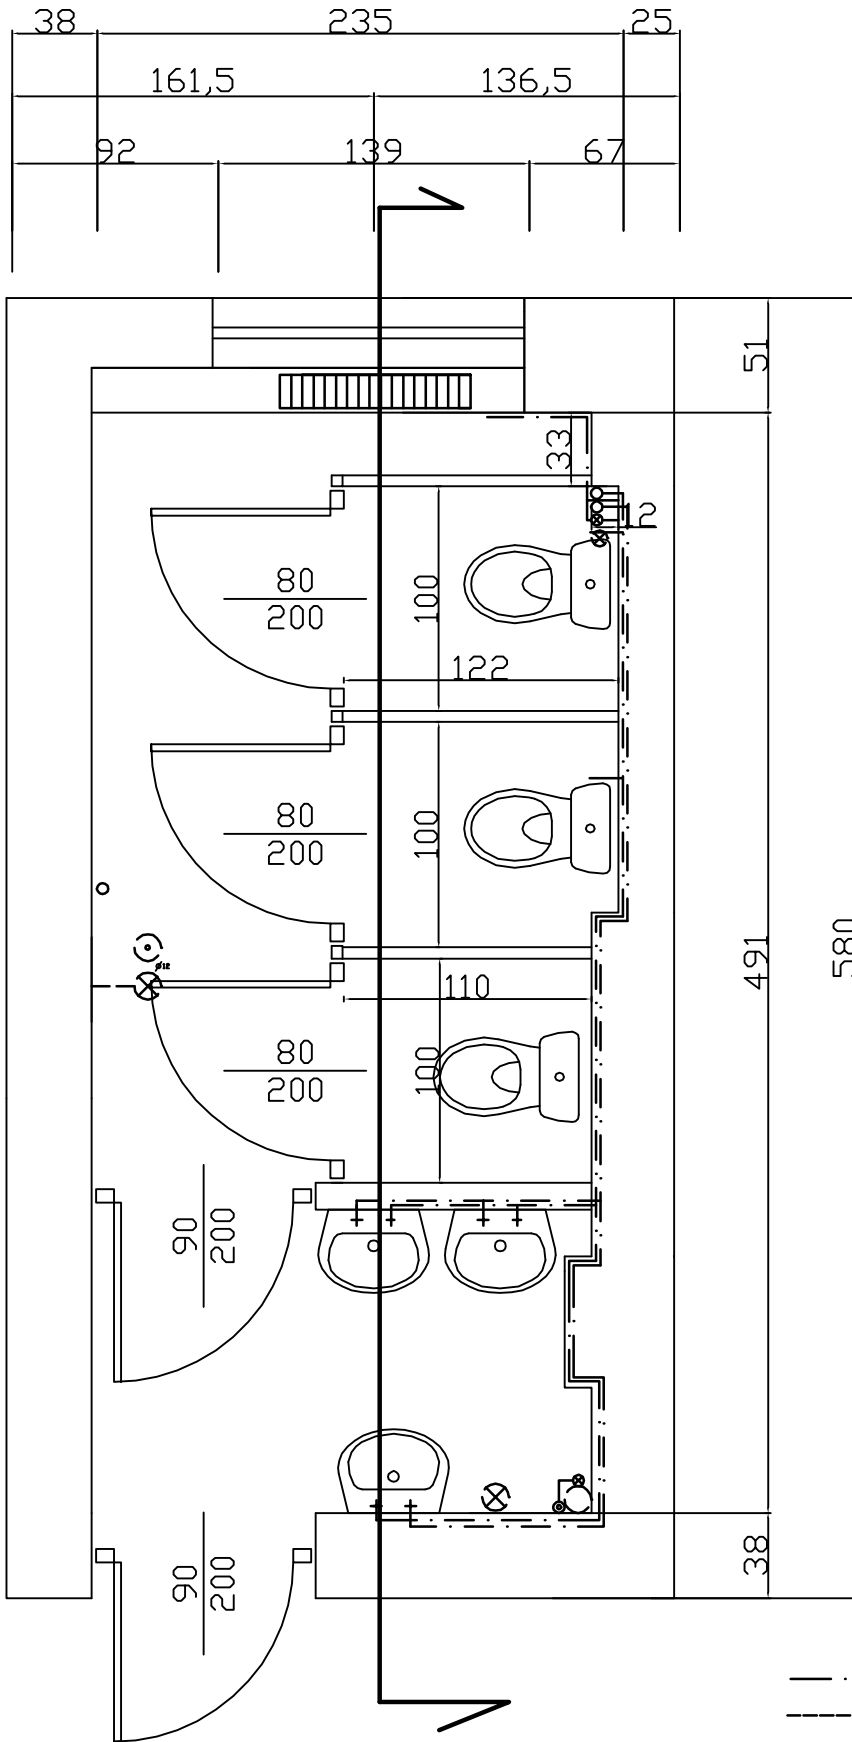

RZUT PARTERU

LEGENDA

- — — — — WODOCIAGI
- - - - - KANALIZACJA
- ▨ KALORYF. ŻEBROWY
- ⊗ • UJSCIE W PODŁOGE
- ⊙ • WYJSCIE Z SUFITU

RZUT PIETRA

LEGENDA

- • — WODOCIAGI
- - - • - - - KANALIZACJA
- ▨ KALORYF. ŻEBROWY
- ⊗ • UJSCIE W PODLOGE
- ⊙ • WYJSCIE Z SUFITU

RZUT PODDASZA

LEGENDA

- · — WODOCIAGI
- - - - - KANALIZACJA
- ▤ KALORYF. ŻEBROWY
- ⊗ • UJSCIE W PODŁOGE
- ⊙ • WYJSCIE Z SUFITU