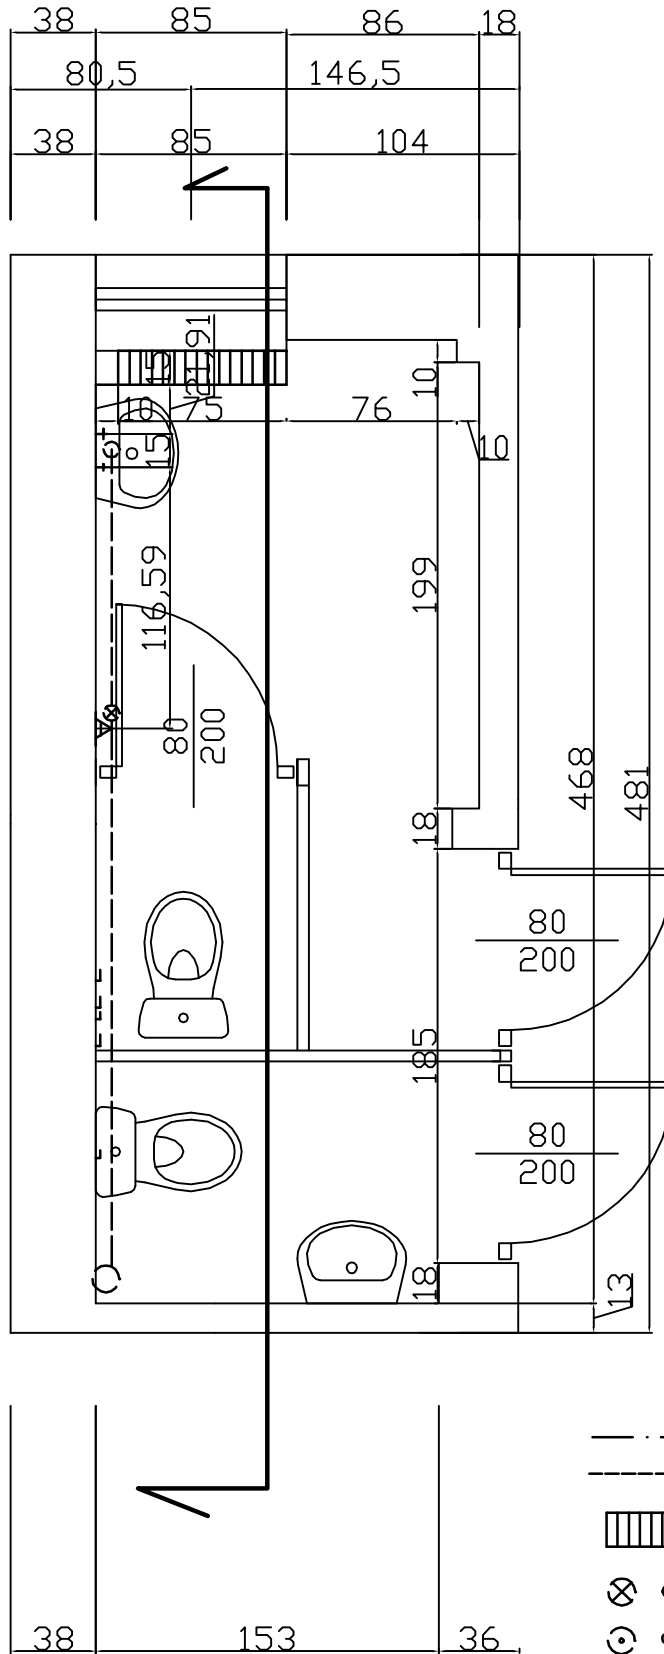

RZUT PARTERU

LEGENDA

- — — — — WODOCIAGI
- - - - - KANALIZACJA
- ▨ KALORYF. ŻEBROWY
- ⊗ • UJSCIE W PODŁOGE
- ⊙ • WYJSCIE Z SUFITU

RZUT PIETRA

LEGENDA

- • — WODOCIAGI
- - - • - - - KANALIZACJA
- ▨ KALORYF. ŻEBROWY
- ⊗ • UJSCIE W PODLOGE
- ⊙ • WYJSCIE Z SUFITU

RZUT PODDASZA

LEGENDA

- · — WODOCIAGI
- - - - - KANALIZACJA
- ▤ KALORYF. ŻEBROWY
- ⊗ • UJSCIE W PODŁOGE
- ⊙ • WYJSCIE Z SUFITU