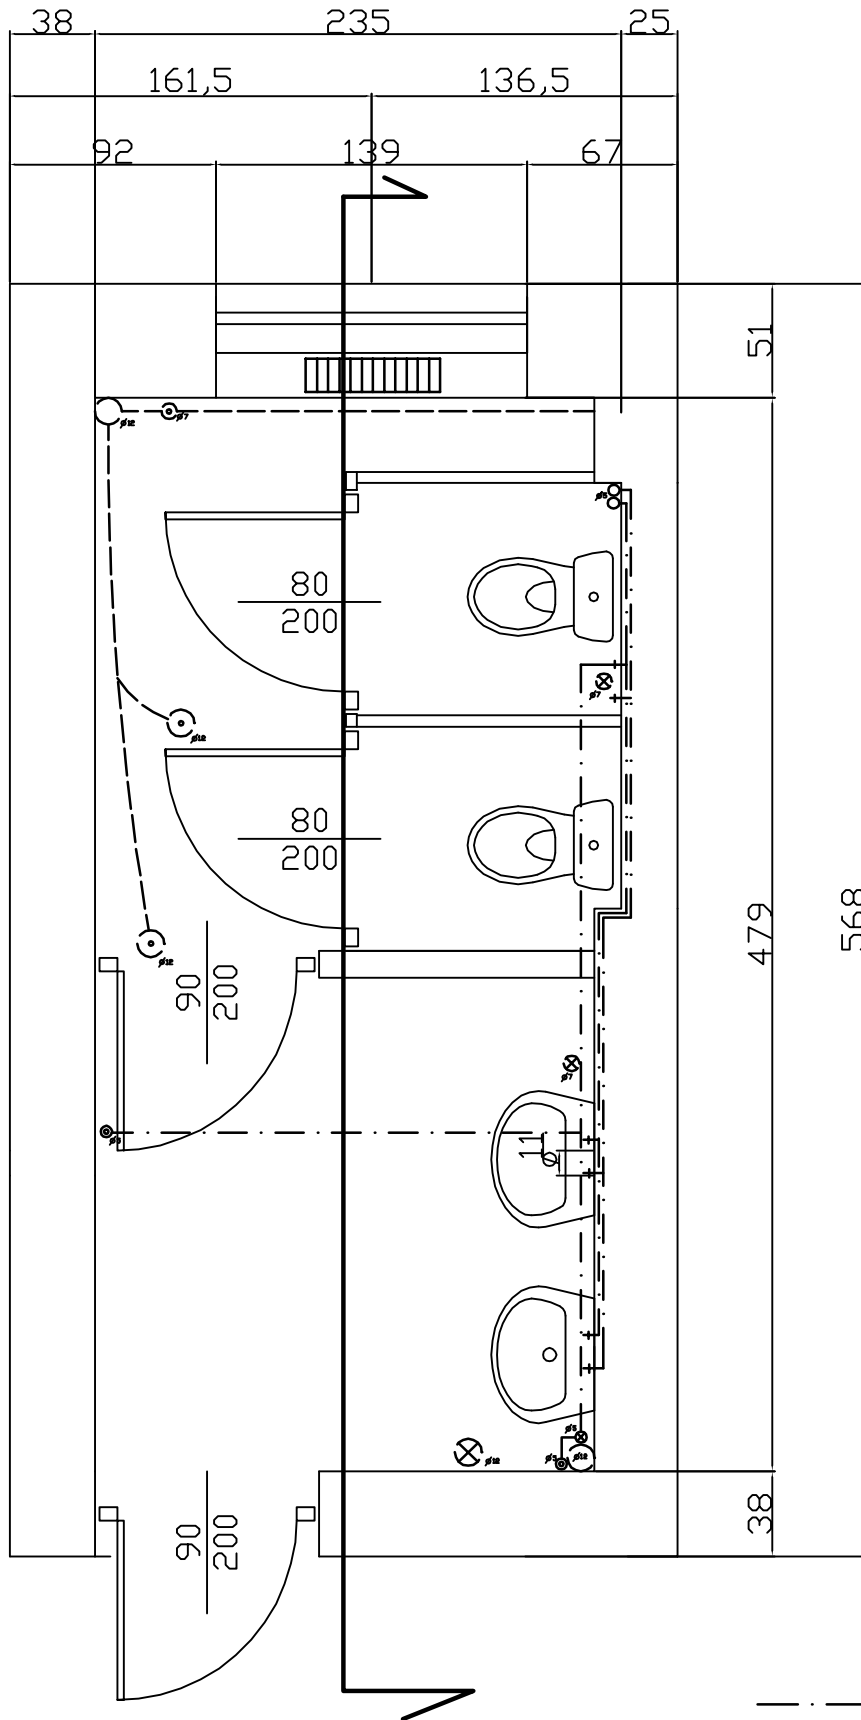

RZUT PARTERU

LEGENDA

- — — — — WODOCIAGI
- - - - - KANALIZACJA
- ▨ KALORYF. ŻEBROWY
- ⊗ • UJSCIE W PODŁOGE
- ⊙ • WYJSCIE Z SUFITU

RZUT PIETRA

LEGENDA

- • — WODOCIAGI
- - - • - - - KANALIZACJA
- ▨ KALORYF. ŻEBROWY
- ⊗ • UJSCIE W PODLOGE
- ⊙ • WYJSCIE Z SUFITU

RZUT PODDASZA

LEGENDA

- · — WODOCIAGI
- - - - - KANALIZACJA
- ▤ KALORYF. ŻEBROWY
- ⊗ • UJSCIE W PODŁOGE
- ⊙ • WYJSCIE Z SUFITU